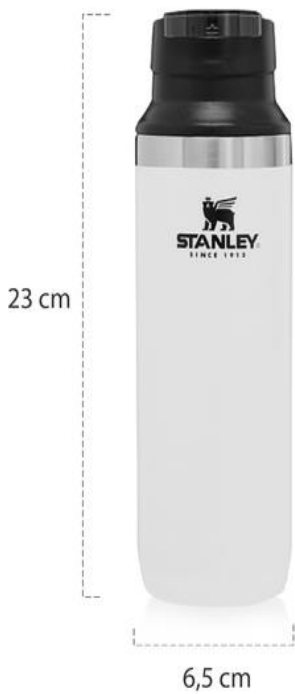

10-06439-297 CAMUFLADO

Vaso Térmico One Hand 591ML

CALIENTE	9 HR.
FRÍO	12 HR.
HELADO	42 HR.
PESO	400 GR.

ACERO INOXIDABLE

LIBRE DE BPA

APTO PARA LAVAVAJILLAS

A PRUEBA DE FUGAS

DOBLE PARED
CON AISLACIÓN POR VACÍO

TAPA CON APERTURA
PARA BEBER

10-06441-025 VERDE

10-06441-026 NEGRO

10-06441-027 POLAR

10-06441-028 AZUL

10-06441-078 BORDO/WINE

Botella térmica
Travelmug Switchback
 473ML

CALIENTE	7 HR.
FRÍO	9 HR.
HELADO	24 HR.
PESO	340 GR.