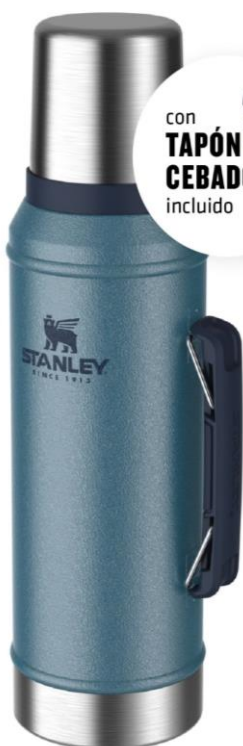

10-10297-001 NEGRO

10-10297-002 MAPLE

con
**PICO
CEBADOR**
incluido

la tapa
es un
MATE

Termo CLASICO 591ML

con **TAPÓN CEBADOR** incluido

24 HORAS CALIENTE
 20 HORAS FRIO

- 10-10294-001 VERDE
- 10-10294-002 NEGRO
- 10-10294-003 ROJO
- 10-10294-004 AZUL
- 10-10294-029 ROSA
- 10-10294-030 LAVA

30 cm

11 cm

Termo CLASICO 950ML con manija y tapón

con **TAPÓN CEBADOR** incluido

24 HORAS CALIENTE
 24 HORAS FRIO
 5 DÍAS HELADO

- 10-10148-001 VERDE
- 10-10148-002 NEGRO
- 10-10148-003 ROJO
- 10-10148-006 AZUL
- 10-10148-045 ROSA
- 10-10148-044 LAVA
- 10-10148-043 LAKE