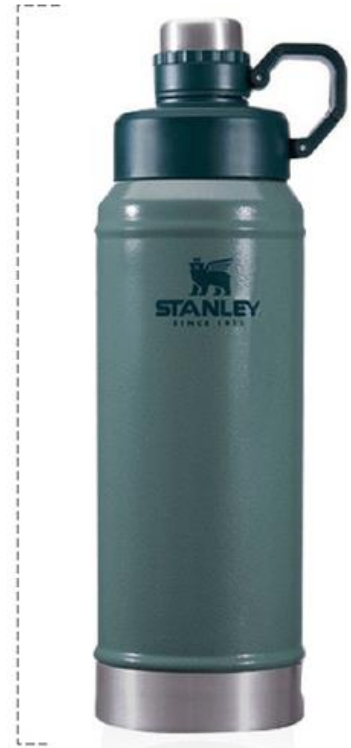

- 10-10787-016 CHARCOAL/NEGRO
- 10-10787-017 GRAFRUIT/ROSA
- 10-10787-018 CLOUD/BLANCO
- 10-10787-020 SPRILINA/VERDE

Aerolight Transit Bottle 591ML

8 HORAS
CALIENTE

12 HORAS
FRIO

40 HORAS
HELADO

- 10-10789-008 CHARCOAL/NEGRO
- 10-10789-009 GRAPEFRUIT/ROSA
- 10-10789-010 CLOUD/BLANCO
- 10-10789-012 SPRLINA/VERDE
- 10-10789-013 POOL/CELESTE

Botella FLIP STRAW 500ML

10-09991-016 POLAR

10-09991-020 AZUL

10-09991-053 CORAL

Botella FLIP STRAW TUMBLER 887ML

10-09993-024 GRIS

10-09993-027 AZUL

10-09993-023 POLAR

10-09993-028 CORAL

Botella DE AGUA 740ML

29 cm

7 cm

11 HORAS
FRIO

36 HORAS
HELADO

10-02286-047 VERDE

10-02286-048 NEGRO

Botella DE AGUA 1LTS

30 cm

9 cm

11 HORAS
FRIO

36 HORAS
HELADO

10-02283-018 NEGRO

10-02283-019 VERDE

Vaso everyday