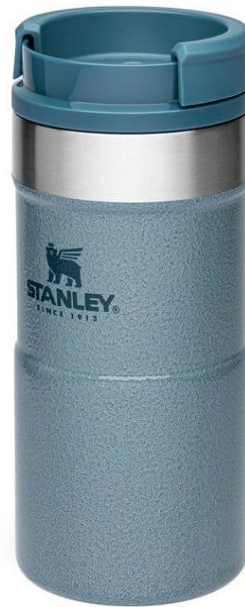

Botella térmica
Travelmug
Neverleak 251ML

CALIENTE	3 HR.
FRÍO	4 HR.
HELADO	22 HR.
PESO	230 GR.

ACERO INOXIDABLE

LIBRE DE BPA

APTO PARA LAVAVAJILLAS

A PRUEBA DE FUGAS

DOBLE PARED
CON AISLACIÓN POR VACÍO

10-09856-011 VERDE

10-09856-012 NEGRO

10-09856-013 POLAR

10-09856-014 MAPLE

10-09856-046 AZUL

Botella térmica
Travelmug
Neverleak 354ML

-  **05 HRS**
HOT
-  **06 HRS**
COLD
-  **26 HRS**
ICED
-  **LEAKPROOF + PACKABLE**
-  **DISHWASHER SAFE**
-  **18/8 STAINLESS STEEL, BPA-FREE**
-  **DOUBLE-WALL VACUUM INSULATION**